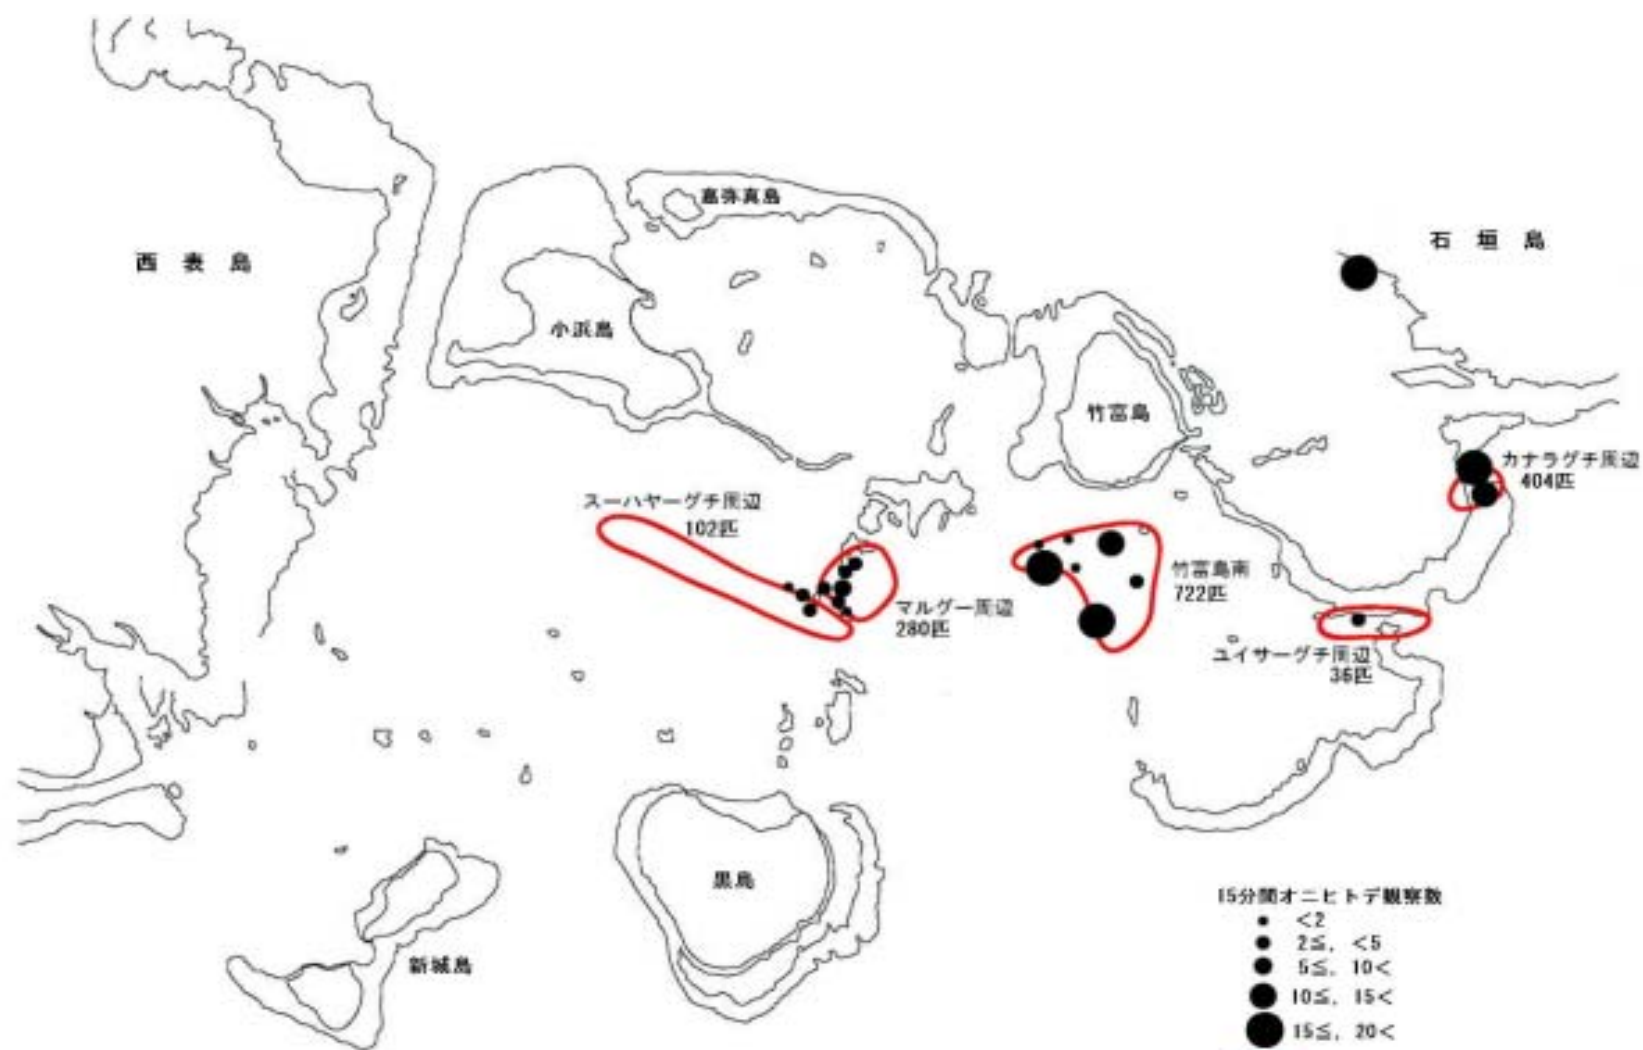

図6-5-1. 平成15年度前期石西礁湖オニヒトデ分布調査結果  
 (調査期間: 2003年7月28日~8月17日)  
 (駆除期間: 2003年10月2~6日)

1/16

図6-5-2. 平成15年度後期石西礁湖オニトデ分布調査結果  
(調査・駆除期間：2004年2月3～12日)