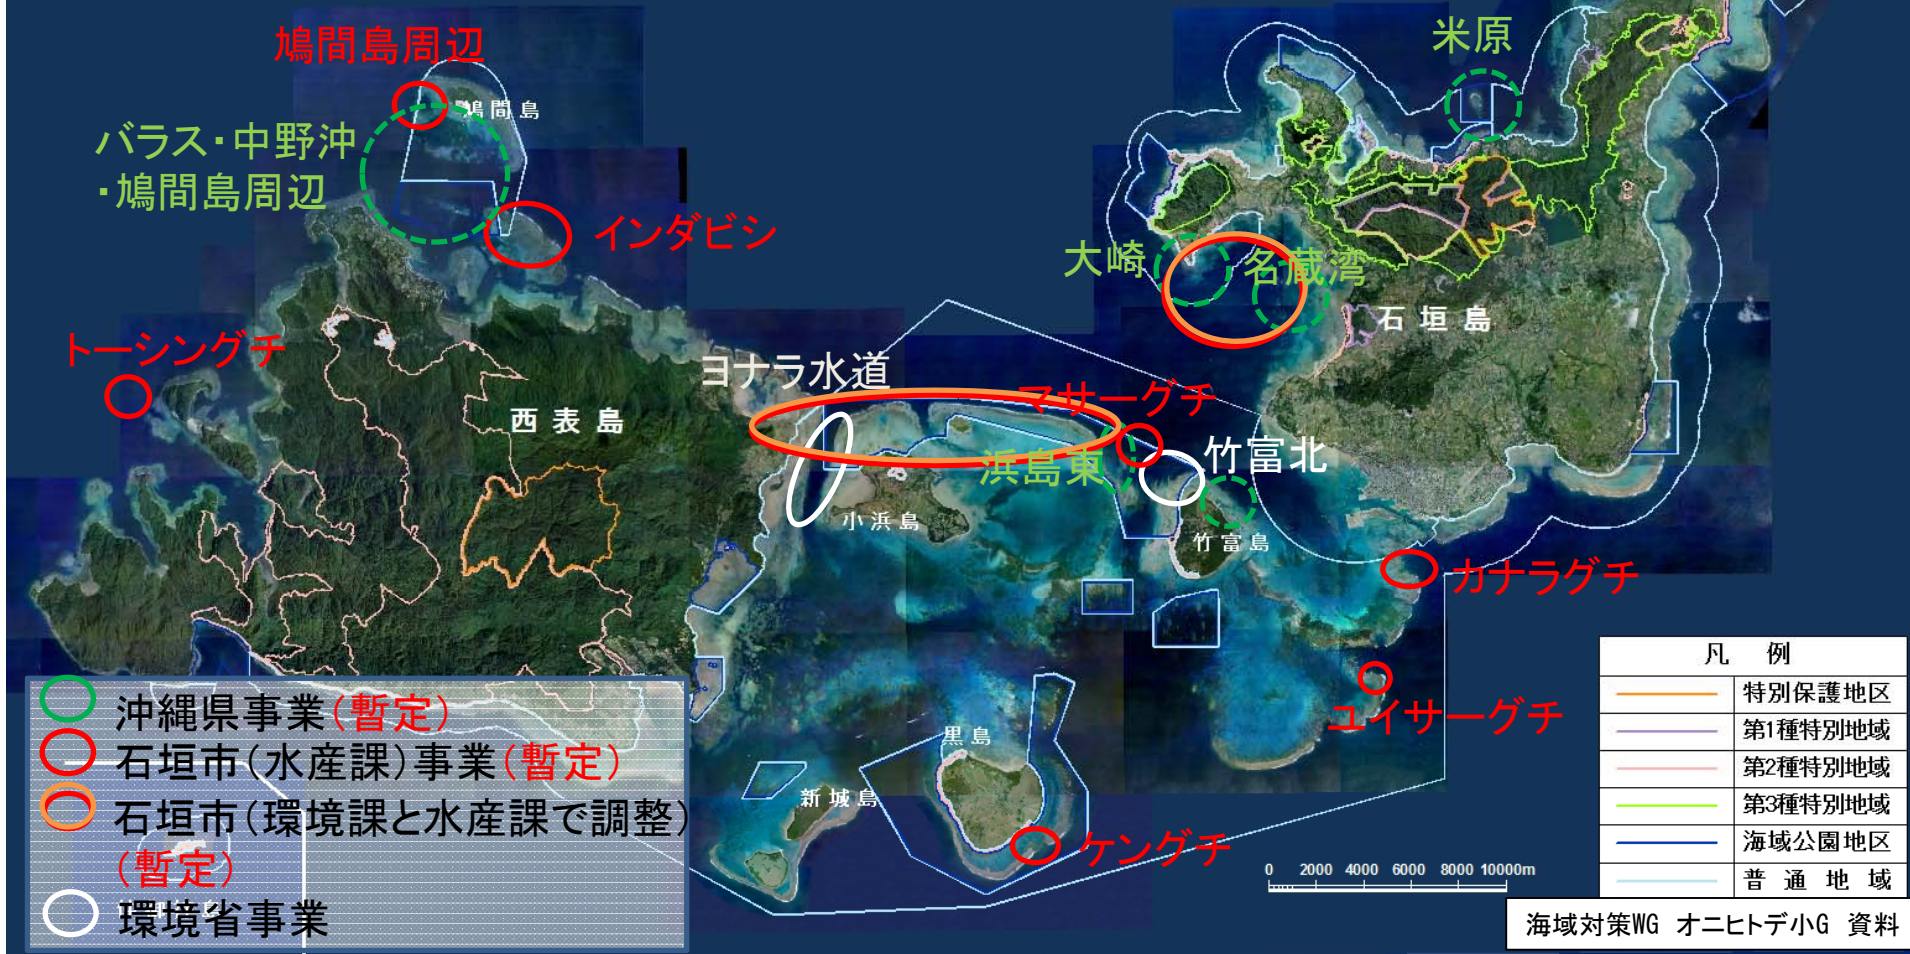

# 平成24年度オニヒトデ駆除事業対象予定地

※120910暫定版(沖縄県(暫定)、石垣市環境課,水産課要調整)

別紙2-3

波照間島

- 沖縄県事業(暫定)
- 石垣市(水産課)事業(暫定)
- 石垣市(環境課と水産課で調整)(暫定)
- 環境省事業

凡 例	
<span style="color: orange;">—</span>	特別保護地区
<span style="color: blue;">—</span>	第1種特別地域
<span style="color: red;">—</span>	第2種特別地域
<span style="color: green;">—</span>	第3種特別地域
<span style="color: blue;">—</span>	海域公園地区
<span style="color: lightblue;">—</span>	普通地域

0 2000 4000 6000 8000 10000m